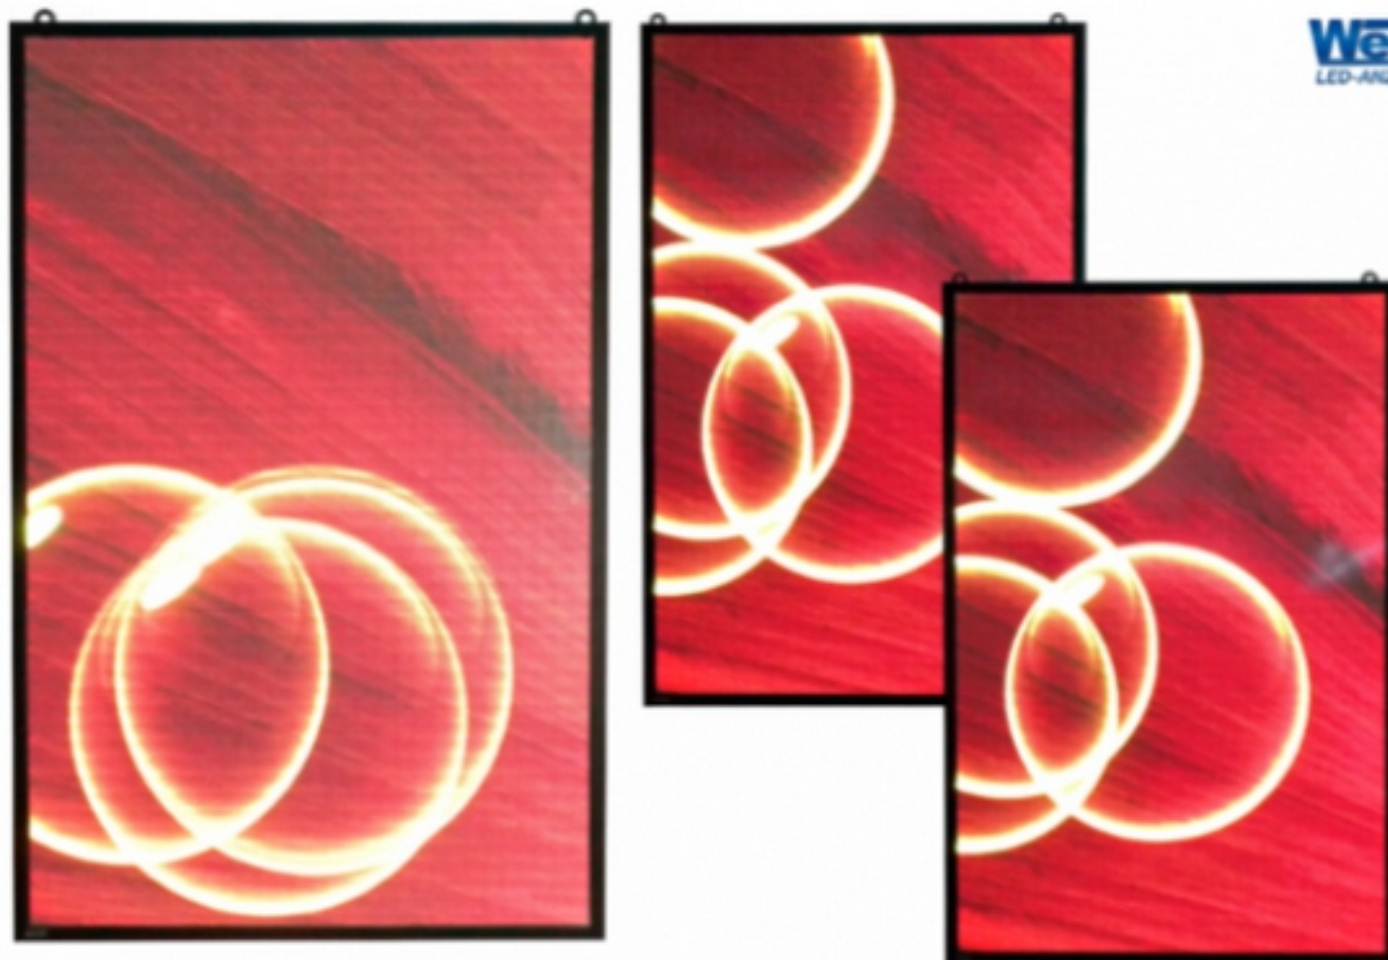

LED-Übertitelungssystem 2x FYI3-256-400-TRI-SYN

LED-Übertitelungssystem bestehend aus 2x FYI3-256-400-TRI-SYN
inkl. 1x DVI-Ansteuerung (DVI-Box / Synchroncontroller mit DVI-Eingang)

Angaben je Display FYI3-256-400-TRI-SYN:
Aluminiumgehäuse für den Innen- und Außenbereich,
schwarz pulverbeschichtet
Gehäusemaße (BxHxT mm): ca. 1289 x 1974 x 130
Grafische Auflösung: 256x400 Pixel

Pixelabstand: 4,76mm
LED-Durchmesser (mm): 3
LED-Farben: Rot, grün und gelb als Mischfarbe
Anzahl Leuchtdioden: 102.400
Spannungsversorgung 230V~
Frontscheibe Plexi antireflex

Informationen anfordern:

WetelCo.
LED-ANZEIGESYSTEME